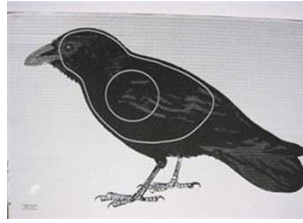

Løypa den 21/2 var den samme som 14/2

Hold 1:

Ravn Sitt

95 m

Hold 2:

Elgkalv liggende

170 m

Indre 4 og 5

Treff region

Hold 3:

Ulv Stå

45 m

Indre 3.4 og 5

Treff region

Hold 4:

65 m