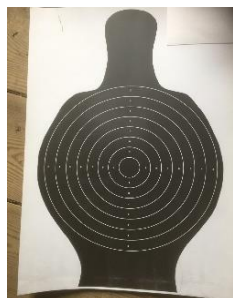

# Dagens jaktfeltløype 31/1 - 2021

Hold 1:

Gaupe sitt 100 m

Hold 2:

Rådyr sitt 175 m

Treff: Hele dyret

Indre: 1-5

Poenghold

Hold 3:

Rev stå 54 m

Treff: Vitalt område

Indre: 3-4-5

Hold 4:

10-delt tiur sitt 61 m

Treff: 3-10

Indre: 8-9-10

Hold 5:

Hjort stå 85 m

Treff: region

Indre: innerste ring

Hold 6:

Ravn 75 m sitt

Treff: ytre ring

Indre: ring