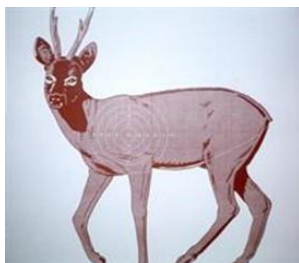

# Dagens jaktfeltløype 31/1 - 2021

Hold 1:

Gaupe sitt 100 m

Hold 2:

Rådyr sitt 175 m

Treff: Hele dyret

Indre: 1-5

Poenghold